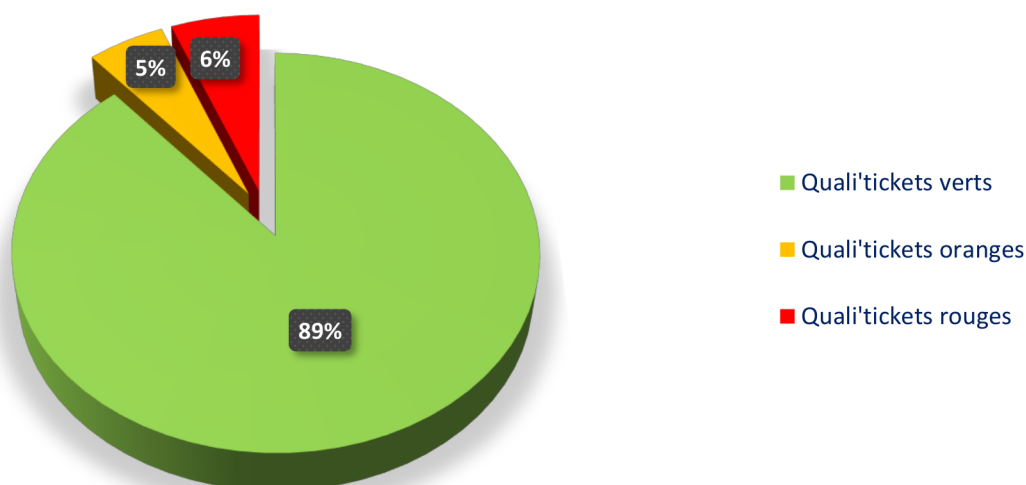

Nombre de bacs vérifiés : 133

Nombre de bacs conformes : 118

Nombre de bacs non conformes : 15

Orange 7

Rouges 8

### REPARTITION DES QUALI'TICKETS POSES (EN NOMBRE)